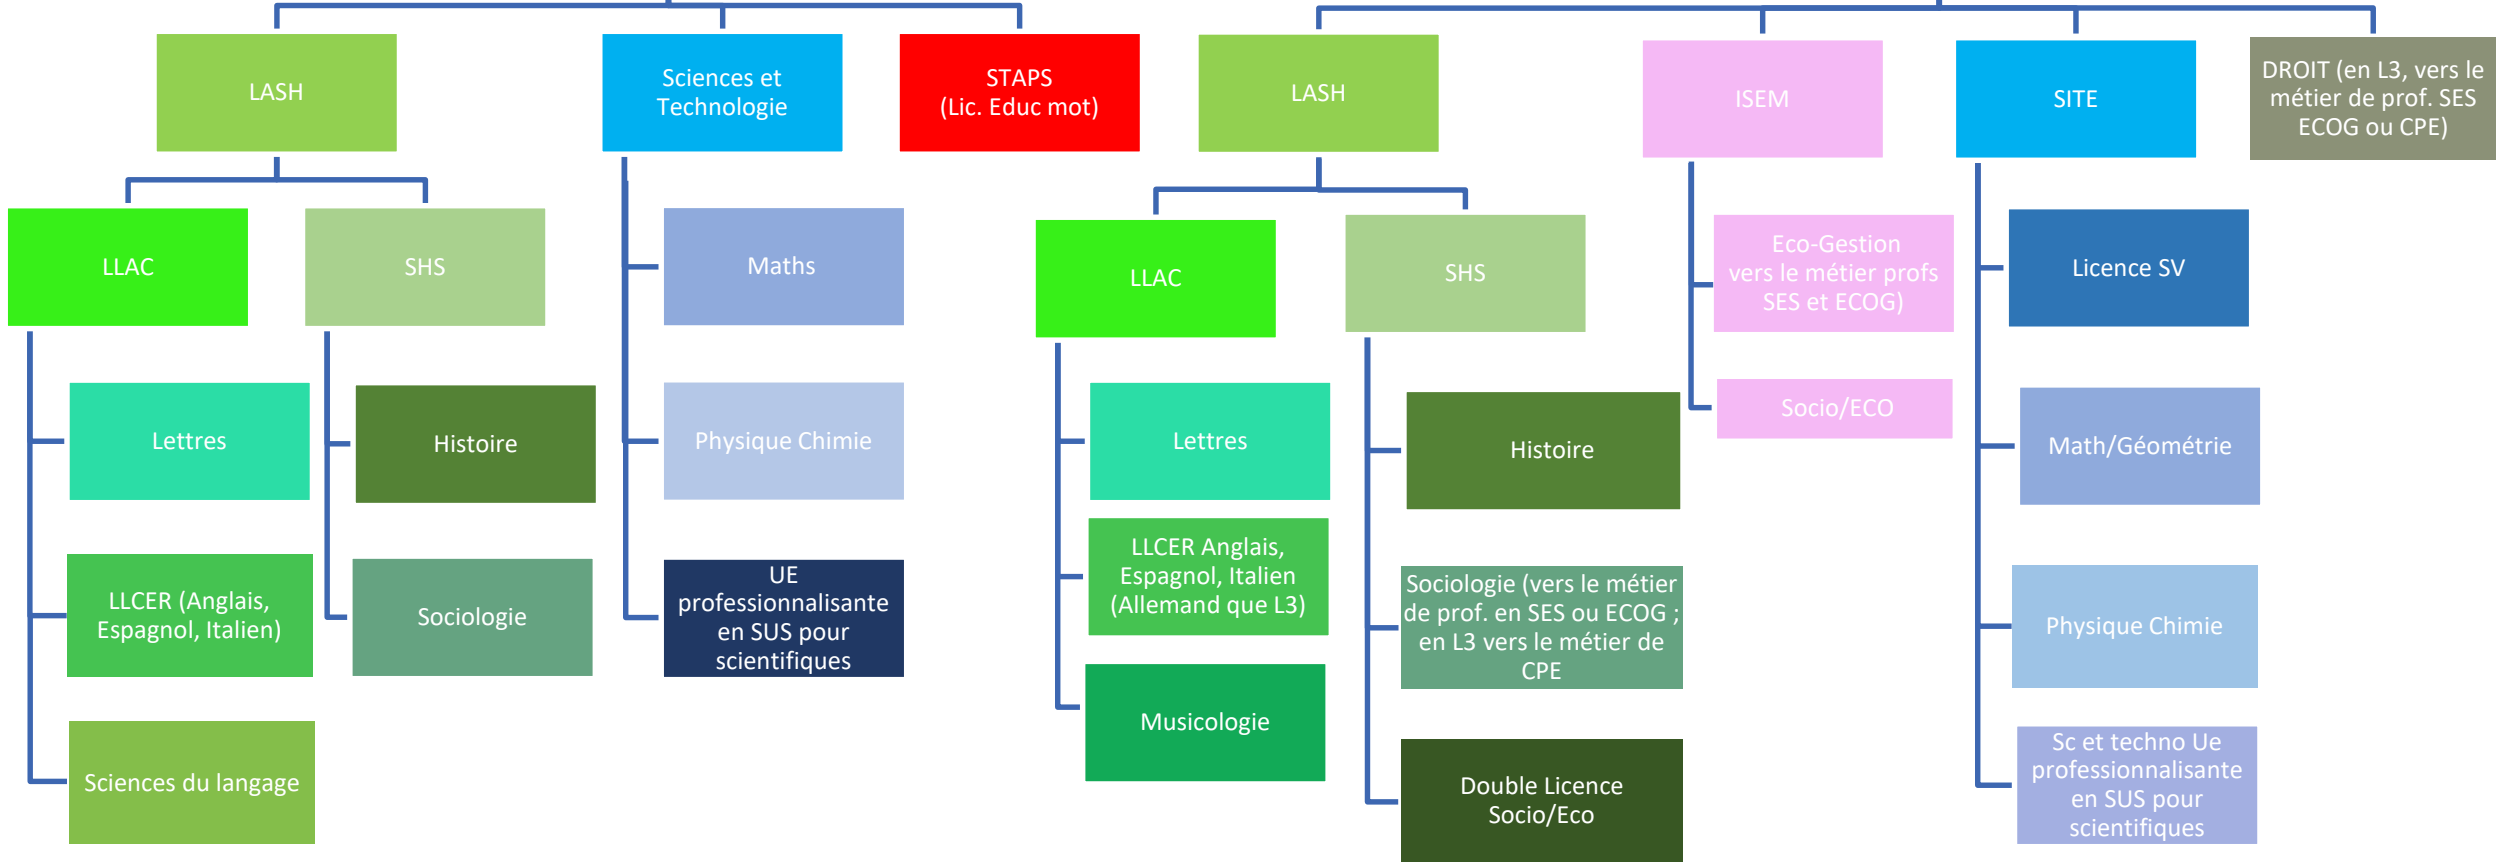

Devenir Enseignant :

quelles licences proposent le dispositif CLE, Continuum licence Enseignement (CLE) ?

CLE 1D vers MEEF 1^{er} Degré

CLE 2D vers MEEF 2nd degré* et CPE

- PSYCHOLOGIE : la Licence en Psychologie ne propose pas le CLE1D ou 2D
- Licence SCIENCES DE LA VIE : la licence SV ne propose plus le CLE en 1er degré. S'inscrire dans un parcours Sciences et Technique (Maths, Physique, Chimie...)
- STAPS : pour le 2D, voir directement avec la Licence éducation motricité
- CLE 1D : en STAPS L2 et pour l'UE professionnalisante en SUS pour scientifiques (L2 et L3) , l'UE est en plus du cursus de licence disciplinaire.